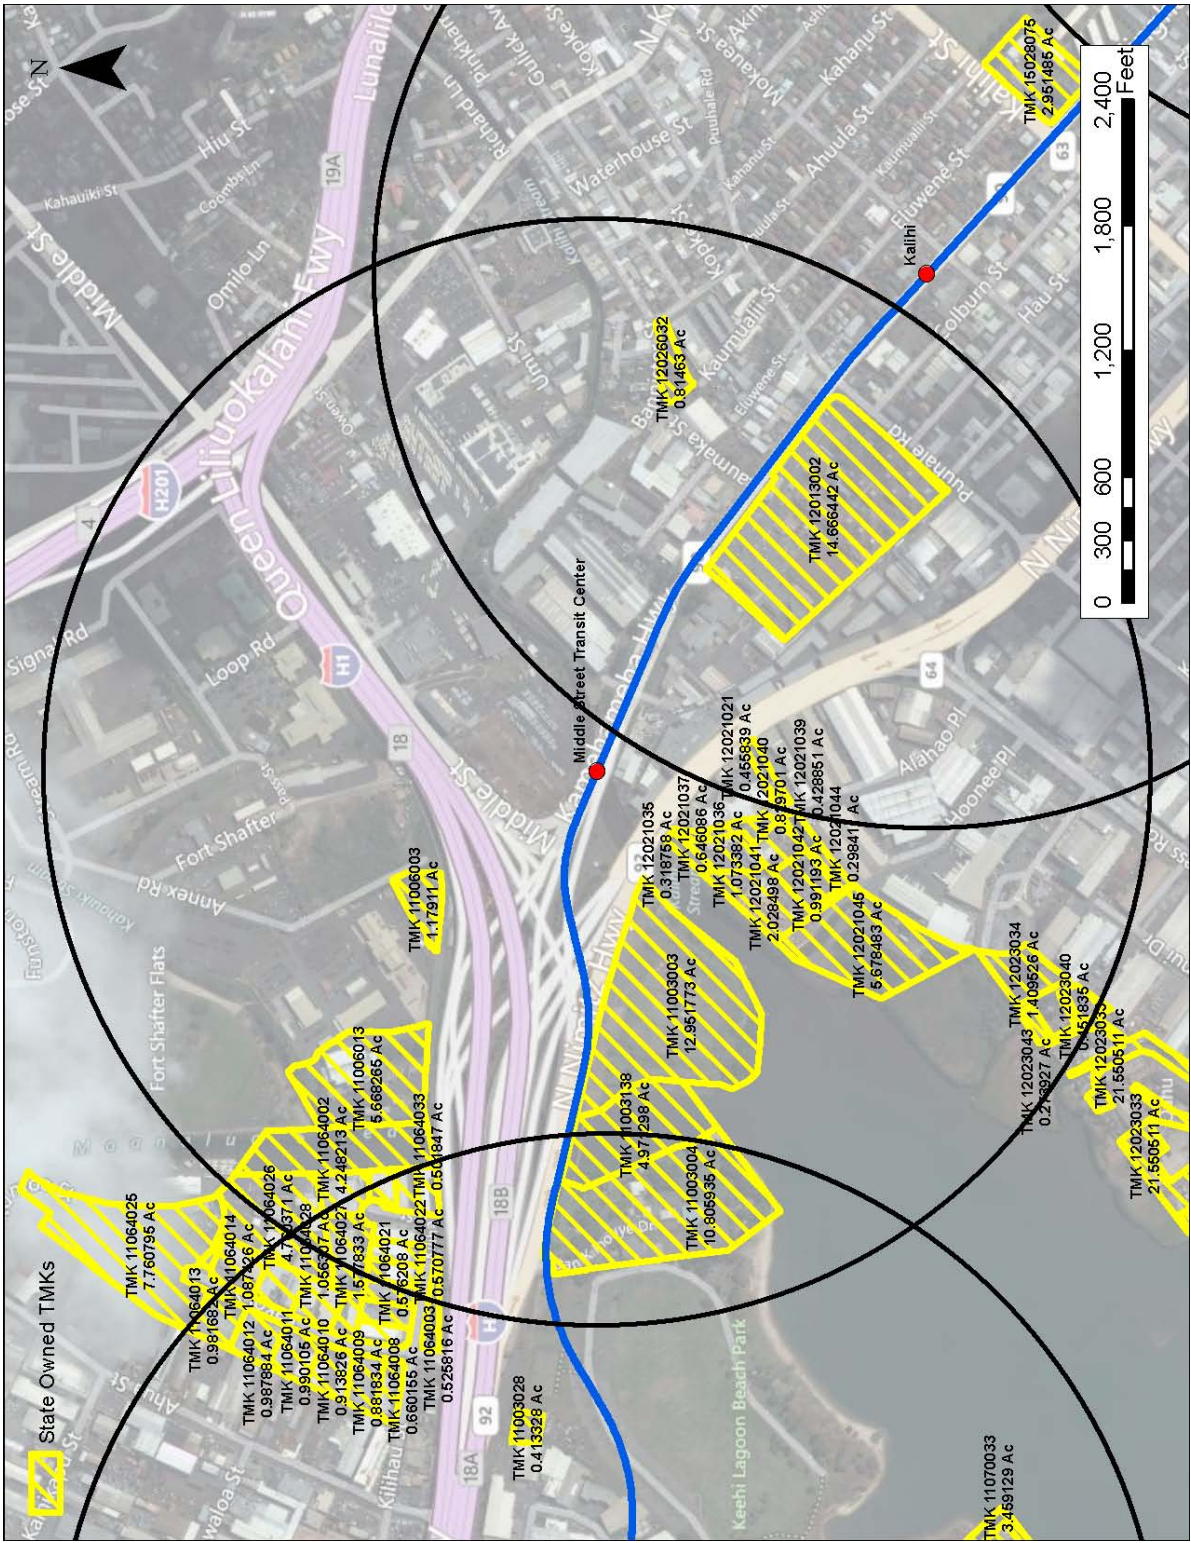

State Owned TMKs

- TMK 11064026 7.760795 Ac
- TMK 1064013 0.931632 Ac
- TMK 1064014 1.087326 Ac
- TMK 11064012 1.087326 Ac
- TMK 1064026 0.987884 Ac
- TMK 11064011 4.770371 Ac
- TMK 11064010 0.990105 Ac
- TMK 11064028 1.056307 Ac
- TMK 11064002 1.056307 Ac
- TMK 11064021 4.248213 Ac
- TMK 11006013 5.669285 Ac
- TMK 11064009 1.57833 Ac
- TMK 1064021 0.887834 Ac
- TMK 11064008 0.576208 Ac
- TMK 11064003 0.680155 Ac
- TMK 11054022 0.570777 Ac
- TMK 11064033 0.525816 Ac
- TMK 11054847 Ac

TMK 11003028 0.413328 Ac

- TMK 11003004 10.806935 Ac
- TMK 11003138 4.571298 Ac
- TMK 11003003 12.951773 Ac
- TMK 12021035 0.318758 Ac
- TMK 12021037 0.646086 Ac
- TMK 12021036 1.073382 Ac
- TMK 12021041 2.028498 Ac
- TMK 12021042 0.997193 Ac
- TMK 12021039 0.997193 Ac
- TMK 12021044 0.298411 Ac
- TMK 12021045 5.678483 Ac

TMK 12021021 0.456839 Ac

TMK 12021040 0.859701 Ac

TMK 12021039 0.428651 Ac

TMK 12023043 0.274927 Ac

TMK 12023034 1.409526 Ac

TMK 12023040 0.51635 Ac

TMK 12023033 21.550511 Ac

TMK 12023033 21.550511 Ac

TMK 11070033 3.459129 Ac

TMK 15028075 2.951486 Ac